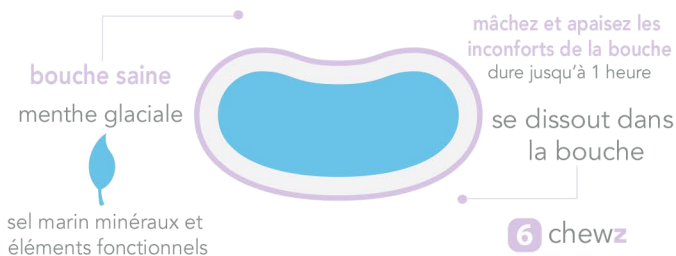

Détendez-vous et mâchez avec **OrthoChewz!**

ORTHO
CHEWZ™

orthocare essentials™

Remplace les pâtes à mâcher en silicone

Positionnement et confort des gouttières ~
Confort des appareils orthodontiques

Soulage l'inconfort et la sécheresse buccale

Idéal pour les appareils orthodontiques,
les gouttières et d'autres encore !

Détendez-vous et mâchez avec **OrthoChewz!**

ORTHO
CHEWZ™

orthocare essentials™

- La formulation innovante de **OrthoChewz** a été créée par un orthodontiste afin d'apporter une solution basée sur la science et la recherche à la gêne occasionnée par le port de gouttières ou d'appareils orthodontiques. **OrthoChewz** est l'un des premiers produits à mâcher solubles qui contient des ingrédients bénéfiques et permet d'avoir une bouche saine. Au lieu d'utiliser des produits en silicone qui peuvent héberger des bactéries dans le boîtier de votre gouttière, vous pouvez maintenant utiliser notre pâte à mâcher soluble à tout moment et en tout lieu !

Scanner pour commander

- Soulage l'inconfort et la sécheresse buccale
- Détendez-vous, mâchez et soulagez les inconforts de votre bouche pendant 5 minutes et plus
- Se dissout dans la bouche et dure plus d'une heure
- Fabriqué avec des ingrédients fonctionnels et bénéfiques

Ingrédients: Gélatine, Huile de Coco, Xylitol, Arôme naturel de menthe, Sucralose, Menthol, Sel de la mer morte, Sorbate de Potassium (pour assurer la fraîcheur), Eugéno, Bleu FD&C #1.

Tous droits réservés Brevet en instance Fabriqué aux États-Unis Fabriqué pour : ORTHONU, LLC. Rumson, NJ 07760