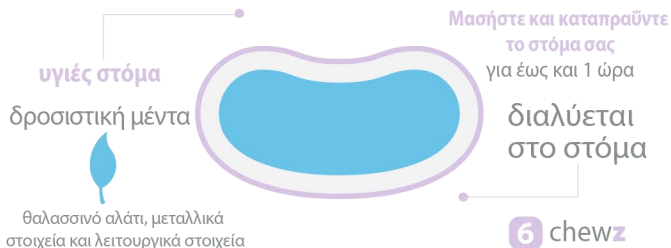

Κρυώστε και μασήστε το **OrthoChewz!**

ORTHO
CHEWZ™

orthocare essentials™

Αντικαθιστά τα μασώμενα στοιχεία σιλικόνης

Διορθώνει τους νάρθηκες ευθυγράμμισης και ανακουφίζει σε νάρθηκες και σιδεράκια

Ανακούφιση από δυσφορία και ξηροστομία

Κατάλληλο για σιδεράκια, νάρθηκες ευθυγράμμισης και πολλά άλλα!

Κρυώστε και μασήστε το **OrthoChewz!**

ORTHO
CHEWZ™

orthocare essentials™

- Η πρωτοποριακή σύνθεση των **OrthoChewz** δημιουργήθηκε από έναν ορθοδοντικό για να παρέχει μια βασισμένη στην επιστήμη και την έρευνα λύση για όσους φορούν νάρθηκες ευθυγράμμισης και σιδεράκια. Το **OrthoChewz** είναι ένα από τα πρώτα διαλυτά μασώμενα στοιχεία που παρέχει επίσης ευεργετικά συστατικά για τη στοματική υγιεινή. Αντί να χρησιμοποιείτε προϊόντα σιλικόνης που μπορεί να φιλοξενούν βακτηρίδια στη θήκη για το μασελάκι σας, έχετε πλέον στη διάθεσή σας την ευκολία και τα οφέλη από τη χρήση του διαλυτού μασώμενου στοιχείου μας ανά πάσα στιγμή, οπουδήποτε!

- Ανακούφιση από δυσφορία και ξηροστομία
- Κρυώστε, μασήστε και ανακουφιστείτε για 5 λεπτά ή περισσότερο
- Διαλύεται στο στόμα σας, διαρκεί πάνω από 1 ώρα
- Κατασκευάζεται με λειτουργικά και ευεργετικά συστατικά