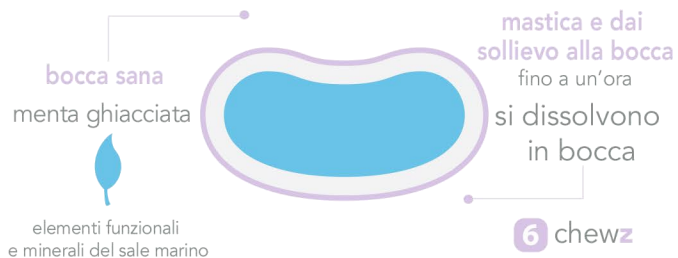

Mastica e rinfrescati con **OrthoChewz!**

ORTHO
CHEWZ™

orthocare essentials™

Sostituisce i chewie al silicone

Sollievo per allineatori e apparecchi fissi

Attenua il disagio e la bocca secca

Ideale per apparecchi fissi, allineatori e altro ancora!

Mastica e rinfrescati con **OrthoChewz!**

ORTHO
CHEWZ™

orthocare essentials™

- La formula innovativa di **OrthoChewz** è stata creata da un ortodontista per una soluzione basata sulla scienza e sulla ricerca contro i disagi degli allineatori e degli apparecchi ortodontici. **OrthoChewz** è uno tra i primi chewie che si dissolve in bocca e contiene anche ingredienti attivi per una bocca sana. Per gli allineatori, invece di usare prodotti in silicone che possono ospitare batteri, ma ora puoi avere la comodità e i benefici dei nostri chewie solubili in qualsiasi momento, ovunque.

Scansiona per ordinare

- Attenua il disagio e la bocca secca
- Freschezza e sollievo, masticando per cinque minuti o più
- Si dissolve in bocca e dura per oltre un'ora
- Realizzati con ingredienti efficaci e benefici

Ingredienti: gelatina, olio di cocco, xilitolo, aroma naturale di menta piperita, sucralosio, mentolo, sale del Mar Morto, sorbato di potassio (per preservare la freschezza), eugenolo, blu FD&C n. 1.

Tutti i diritti riservati. Brevetti in corso di registrazione. Prodotto negli U.S.A. per: ORTHONU, LLC. Rumson, NJ 07760